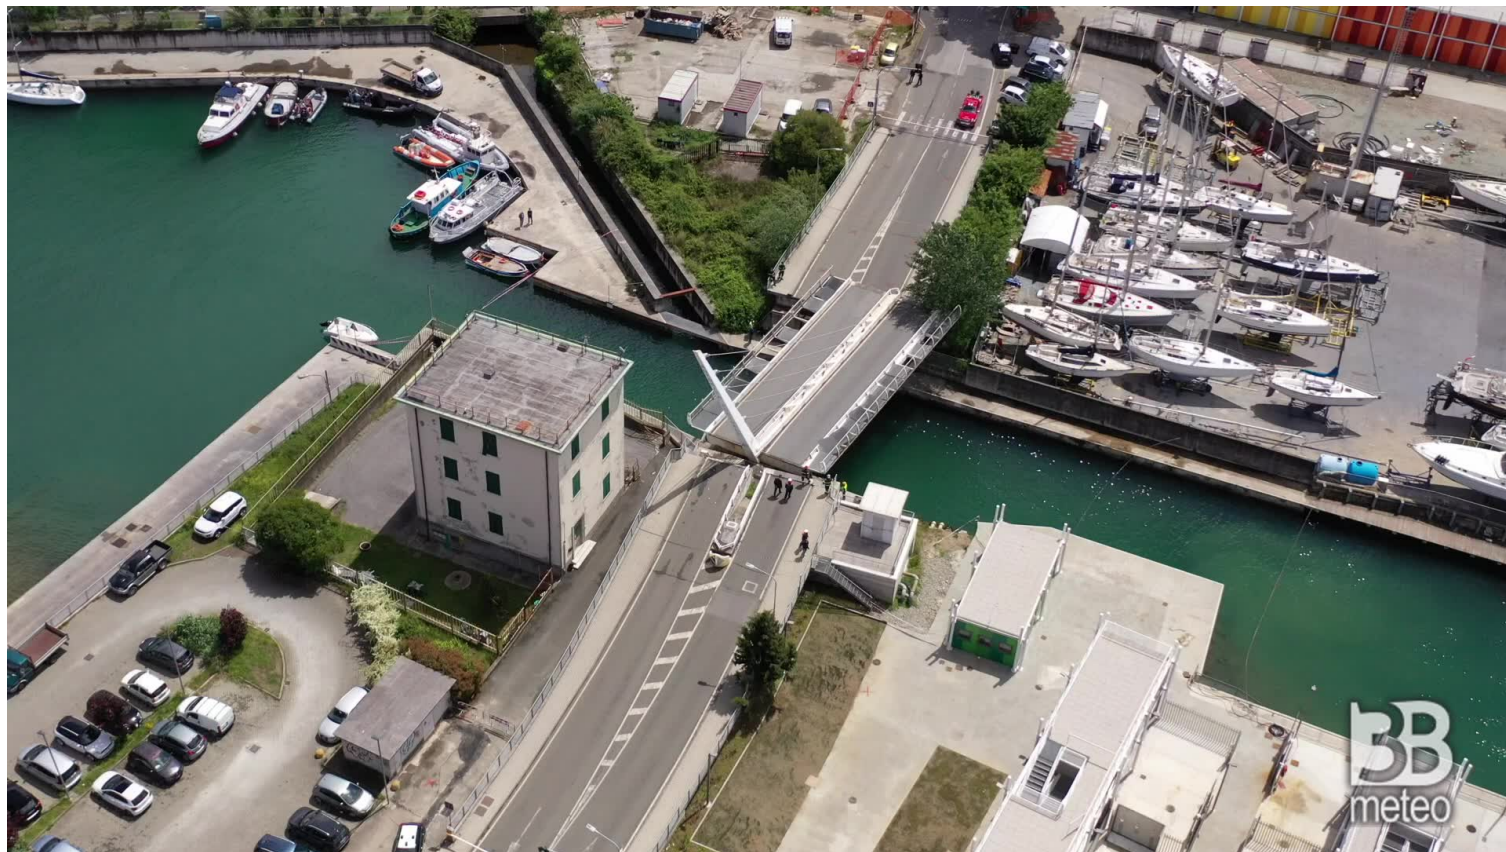

A cura di Redazione 3bmeteo

**CRONACA**, le immagini girate col drone del ponte levatoio crollato a La Spezia.

Per tutti i dettagli vai alla sezione [Meteo La Spezia](#)