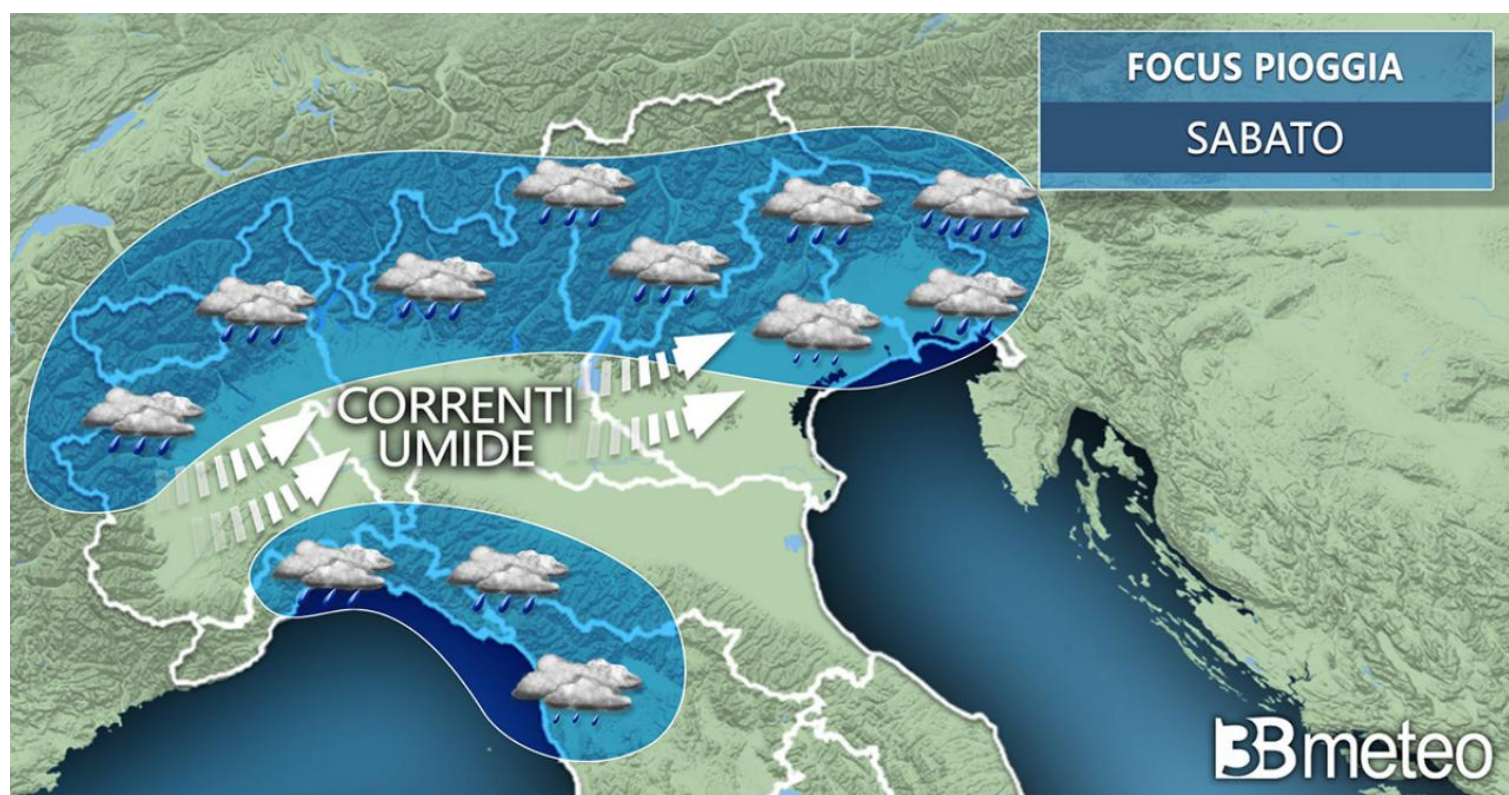

A cura di [Edoardo Ferrara](#)

**WEEKEND DELLE PALME CON QUALCHE PIOGGIA, ECCO DOVE** - **Sabato** tra nubi irregolari e schiarite, qualche pioggia o breve rovescio localizzato più probabile su Alpi, Prealpi, pedemontane, Friuli Venezia Giulia, Liguria centro-orientale, alta Toscana. Sulle Alpi occidentali subentrerà comunque un miglioramento deciso entro il pomeriggio. **Domenica** ancora qualche pioggia tra Veneto e Friuli Venezia Giulia, variabilità asciutta sul resto del Nord.

**CLIMA DIURNO MITE** - Temperature massime in pianura in genere comprese tra 15°C e 18°C, **punte di 20°C sull'Emilia Romagna**. Maggiori dettagli alle sezioni [meteo Piemonte](#), [meteo Lombardia](#), [meteo Veneto](#), [meteo Liguria](#), [meteo Friuli Venezia Giulia](#), [meteo Trentino Alto Adige](#), [meteo Emilia Romagna](#), [meteo Valle d'Aosta](#), [meteo Toscana](#).