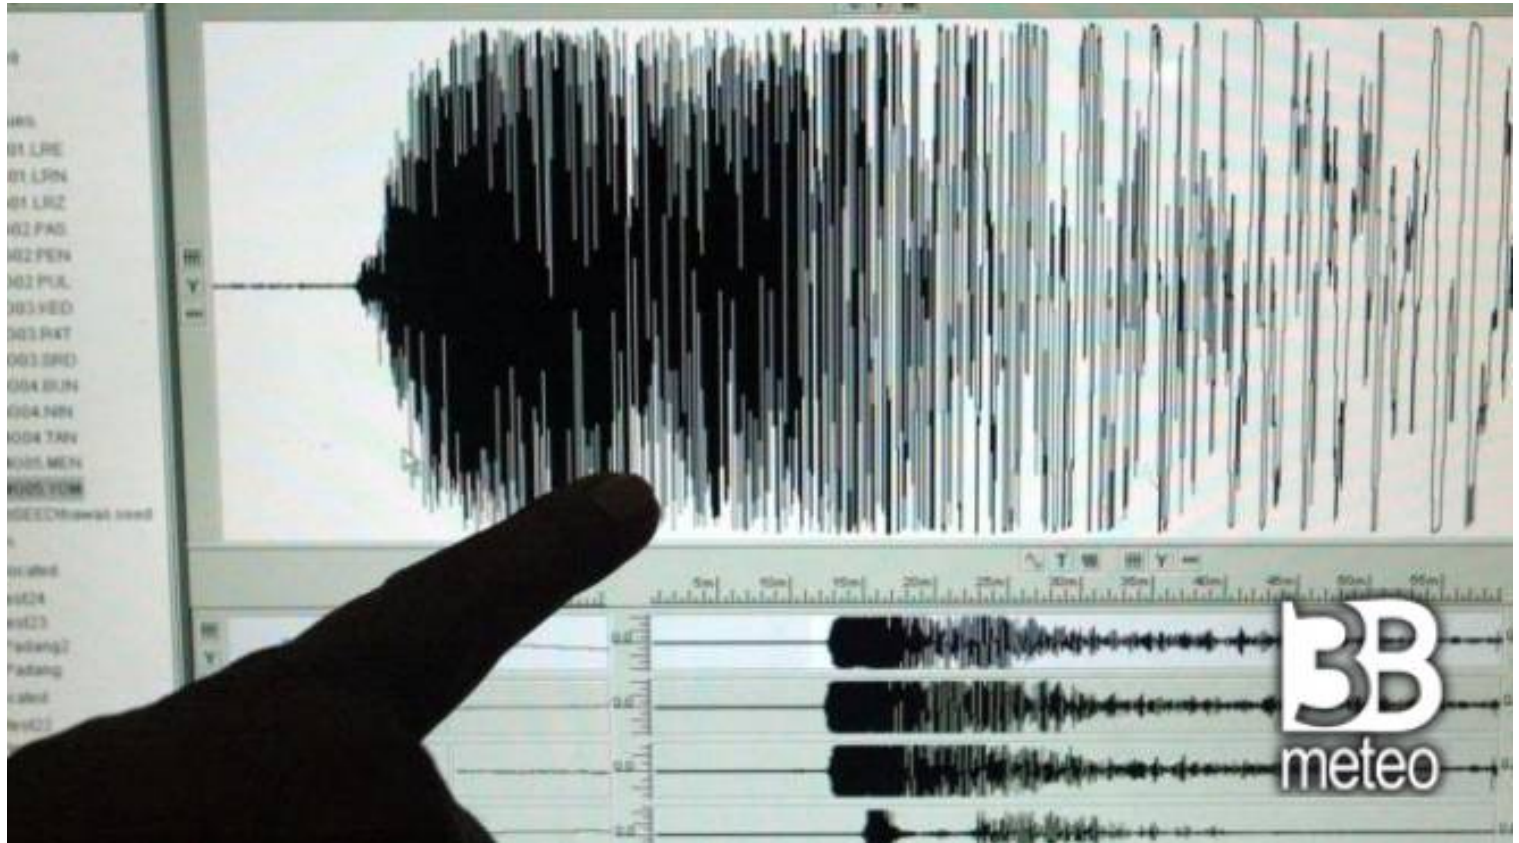

A cura di Redazione 3bmeteo

Una scossa di **terremoto** di magnitudo 5.5, si è verificata alle ore **01:52** (ore 05:52 in Italia) con epicentro nei pressi di Santa Cruz, Cile. La profondità stimata è stata di circa **58.28 Km**. Potete monitorare tutte le scosse in Italia e le principali nel mondo nella nostra apposita [sezione terremoti](#).

I dati sui terremoti sono **aggiornati costantemente** grazie al Centro Comune di Ricerca, Commissione Europea: [GDACS](#)