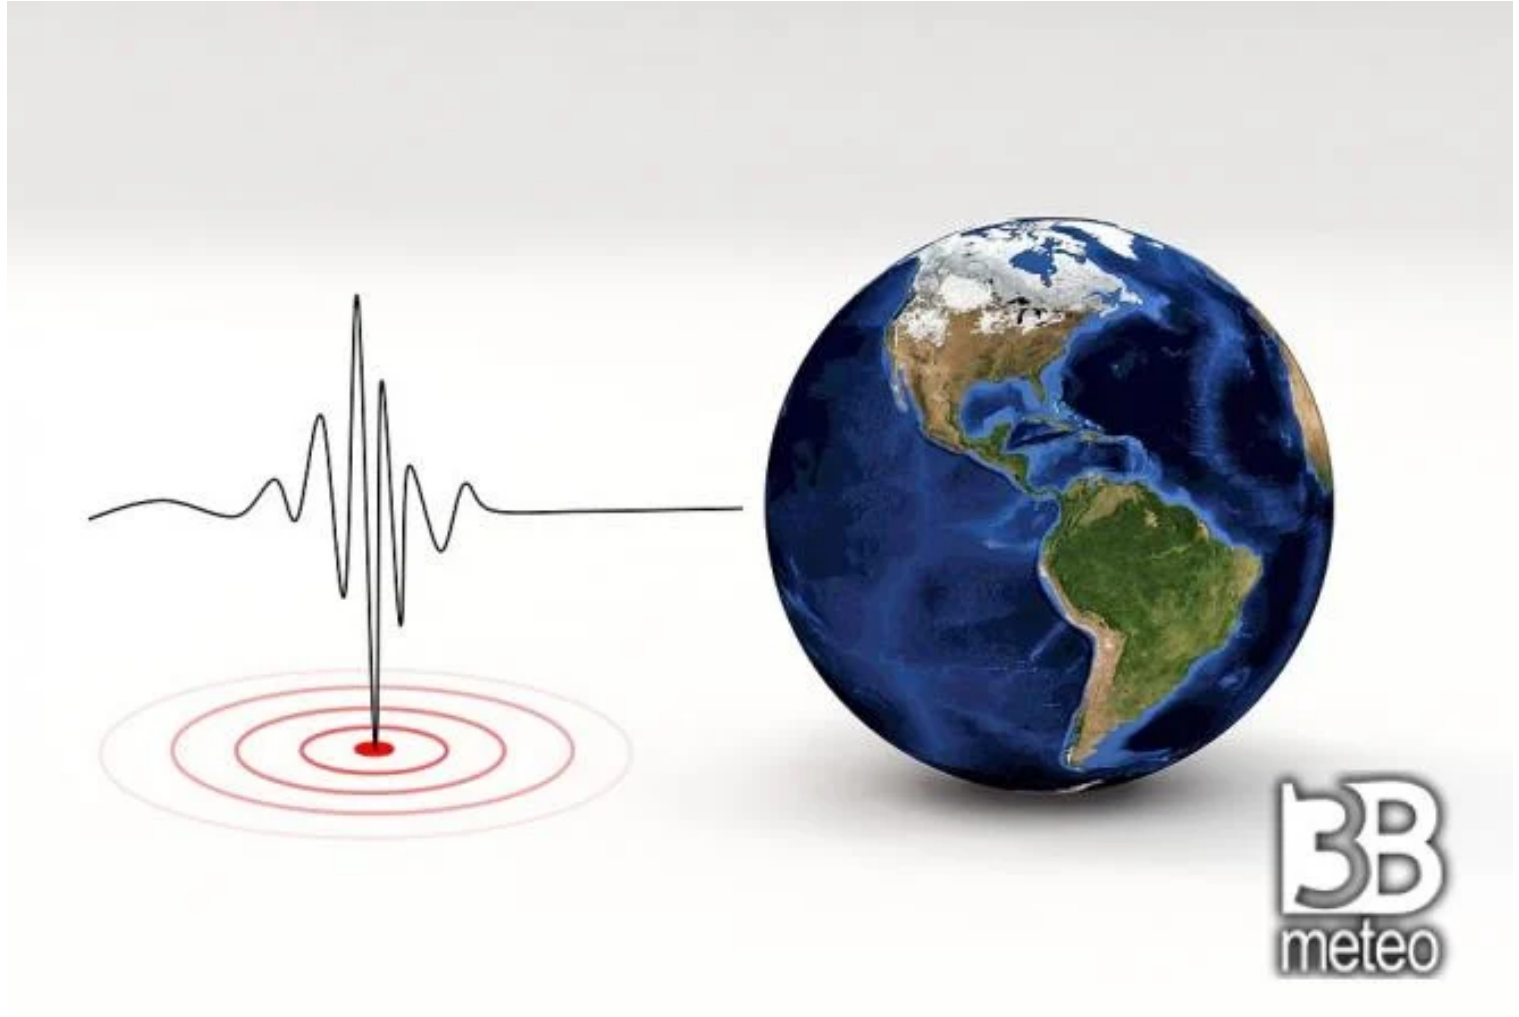

TERREMOTO FRIULI VENEZIA GIULIA, scossa di magnitudo 3.4 a Tolmezzo, tutti i dettagli

Articolo scritto il 17 gennaio 2021 ore 01:10

A cura di Redazione 3bmeteo

Una scossa di **terremoto** di magnitudo 3.4, si è verificata alle ore **00:54** con epicentro a Tolmezzo, in provincia di Udine. La profondità stimata è stata di circa **8.0 Km**. Potete monitorare tutte le scosse in Italia e le principali nel mondo nella nostra apposita [sezione terremoti](#).

I dati sui terremoti sono **aggiornati costantemente** grazie all'Istituto Nazionale di Geofisica e Vulcanologia: [INGV](#)