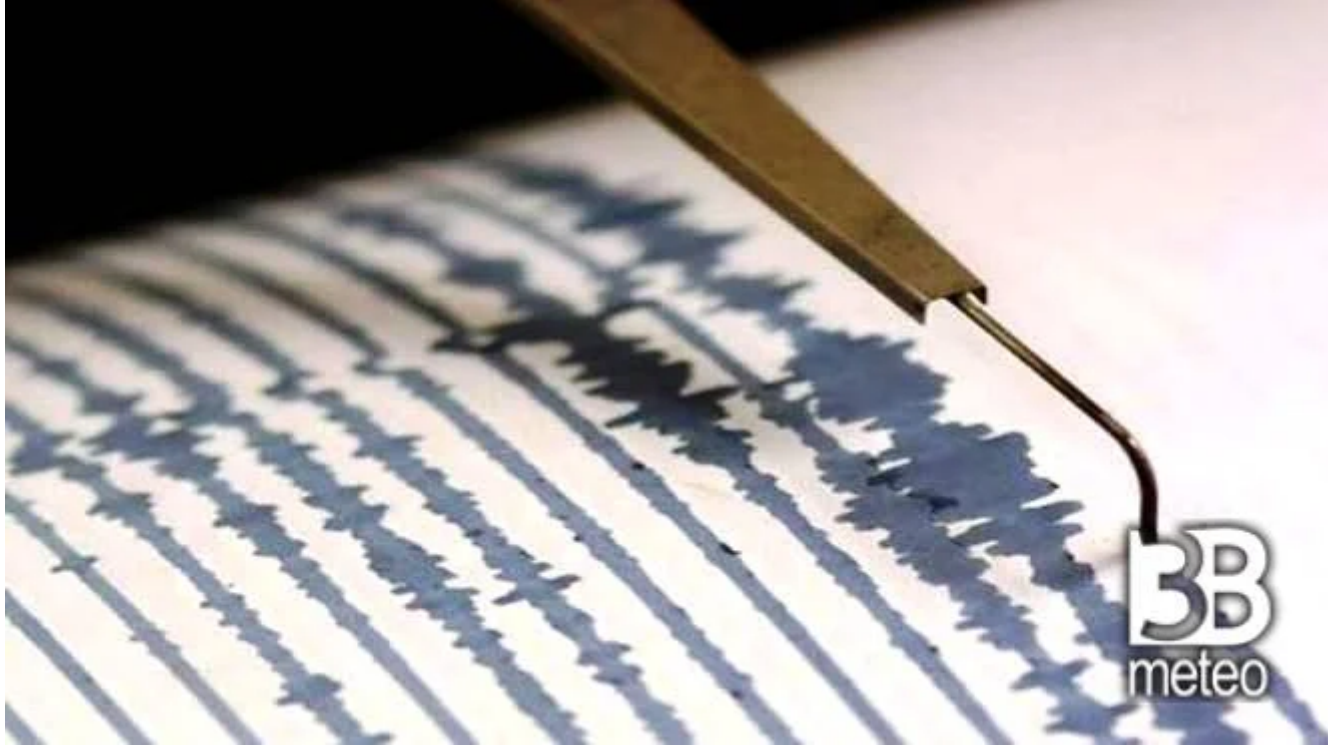

A cura di Redazione 3bmeteo

Una scossa di **terremoto** di magnitudo 3.3, si è verificata alle ore **05:03** con epicentro a Roma Nordest, in provincia di Roma. La profondità stimata è stata di circa **10.5 Km**. Potete monitorare tutte le scosse in Italia e le principali nel mondo nella nostra apposita [sezione terremoti](#).

I dati sui terremoti sono **aggiornati costantemente** grazie all'Istituto Nazionale di Geofisica e Vulcanologia: [INGV](#)

[AVVISO METEO; IN ARRIVO ROVESCII E TEMPORALI anche FORTI al Nord e parte del Centro, rischio NUBIFRAGI e GRANDINE](#)